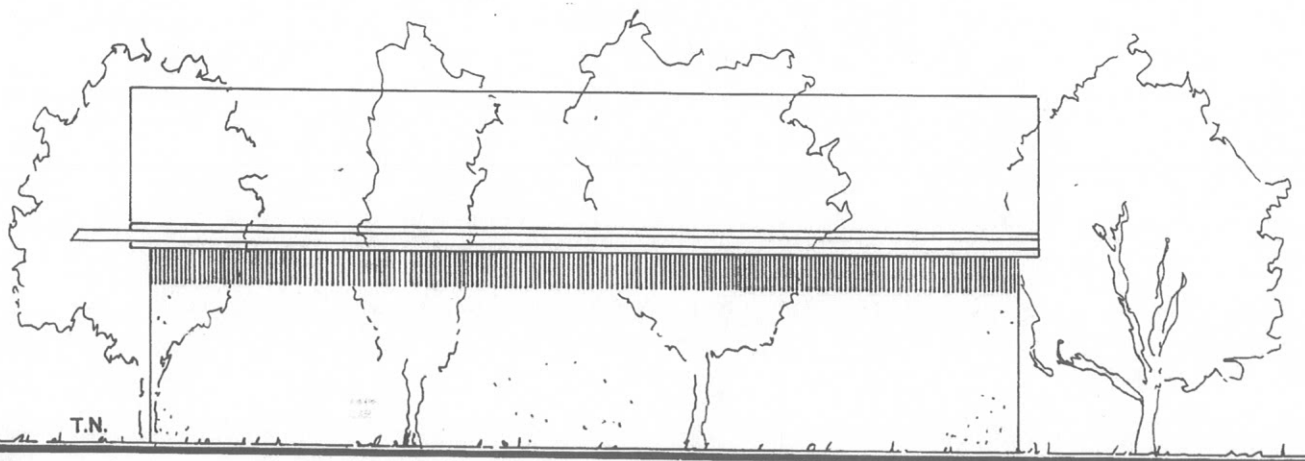

CONSTRUCTION D'UN CHALET

COMMUNE DE ST-LUC

PARCELLE 2062 FOLIO 7

ECH 1:100

ETAGE

- 1 CHAMBRE
- 2 BAIN
- 3 WC

REZ SUP

- 1 SEJOUR
- 2 CUISINE
- 3 WC
- 4 DOUCHE
- 5 TERRASSE