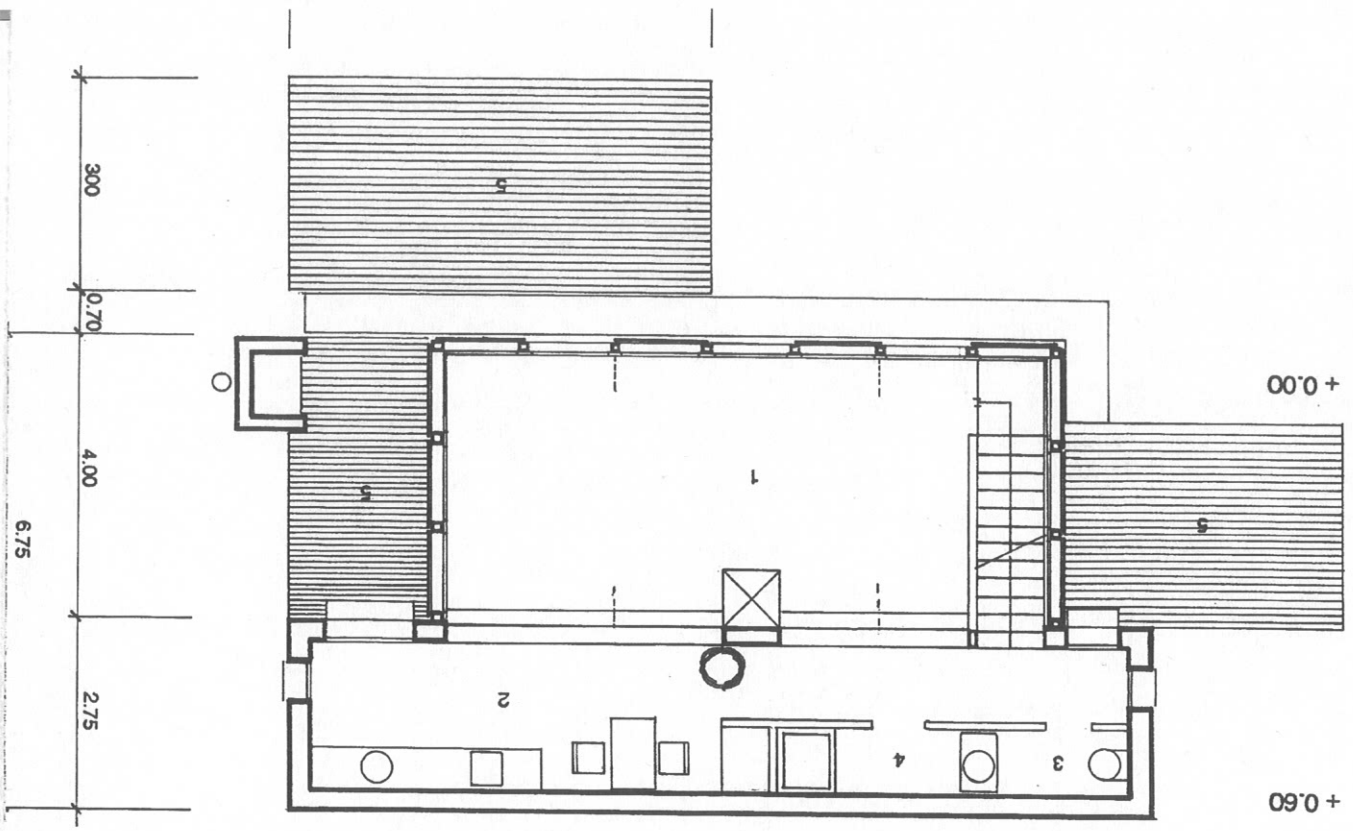

CONSTRUCTION D'UN CHALET

COMMUNE DE ST-LUC

PARCELLE 2062 FOLIO 7

ECH 1:100

ETAGE

- 1 CHAMBRE
- 2 BAIN
- 3 WC

REZ SUP

- 1 SEJOUR
- 2 CUISINE
- 3 WC
- 4 DOUCHE
- 5 TERRASSE