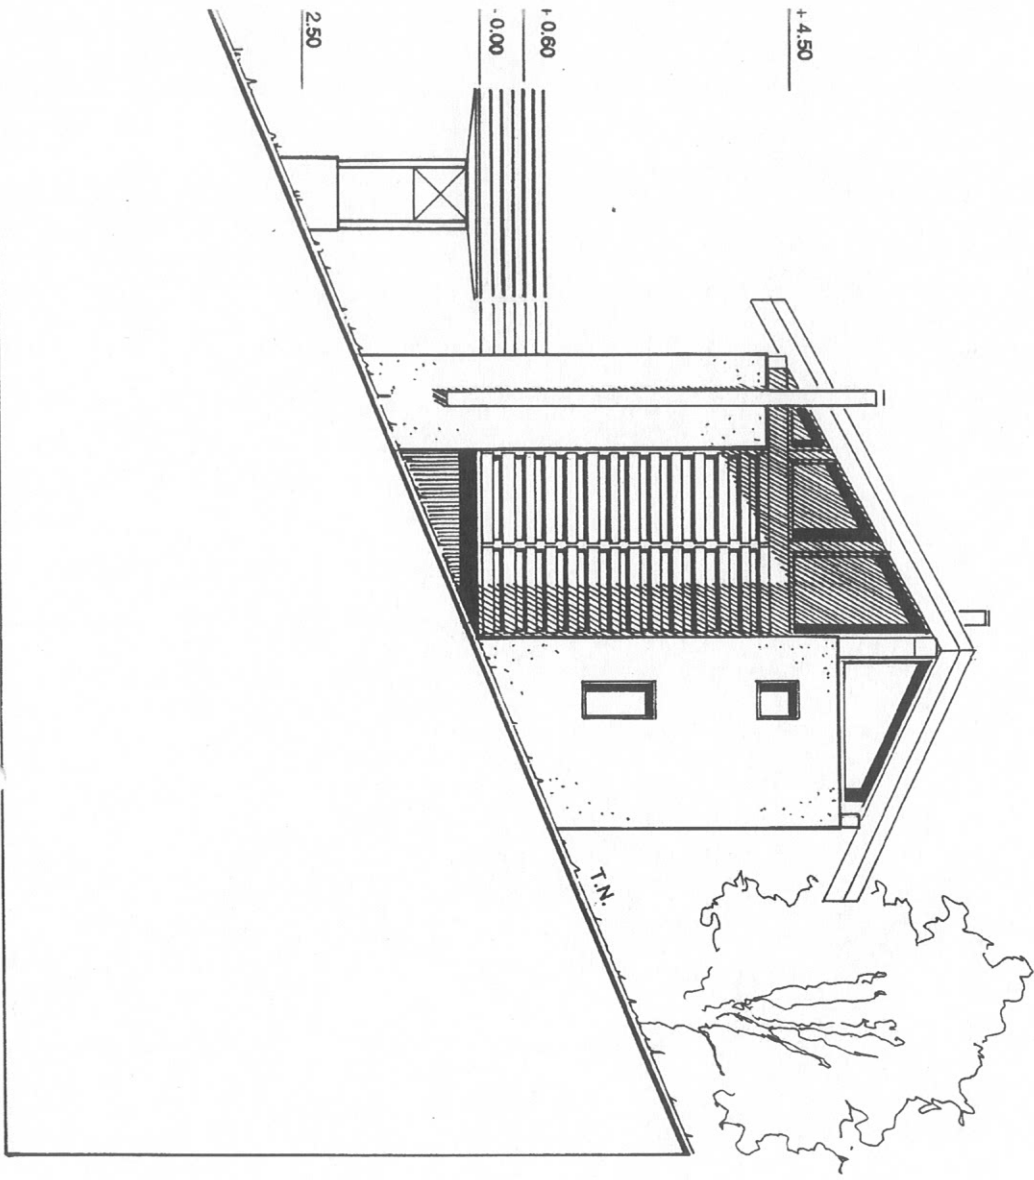

CONSTRUCTION D'UN CHALET

COMMUNE DE ST-LUC

PARCELLE 2062 FOLIO 7

ECH 1:100

ETAGE

- 1 CHAMBRE
- 2 BAIN
- 3 WC

REZ SUP

- 1 SEJOUR
- 2 CUISINE
- 3 WC
- 4 DOUCHE
- 5 TERRASSE