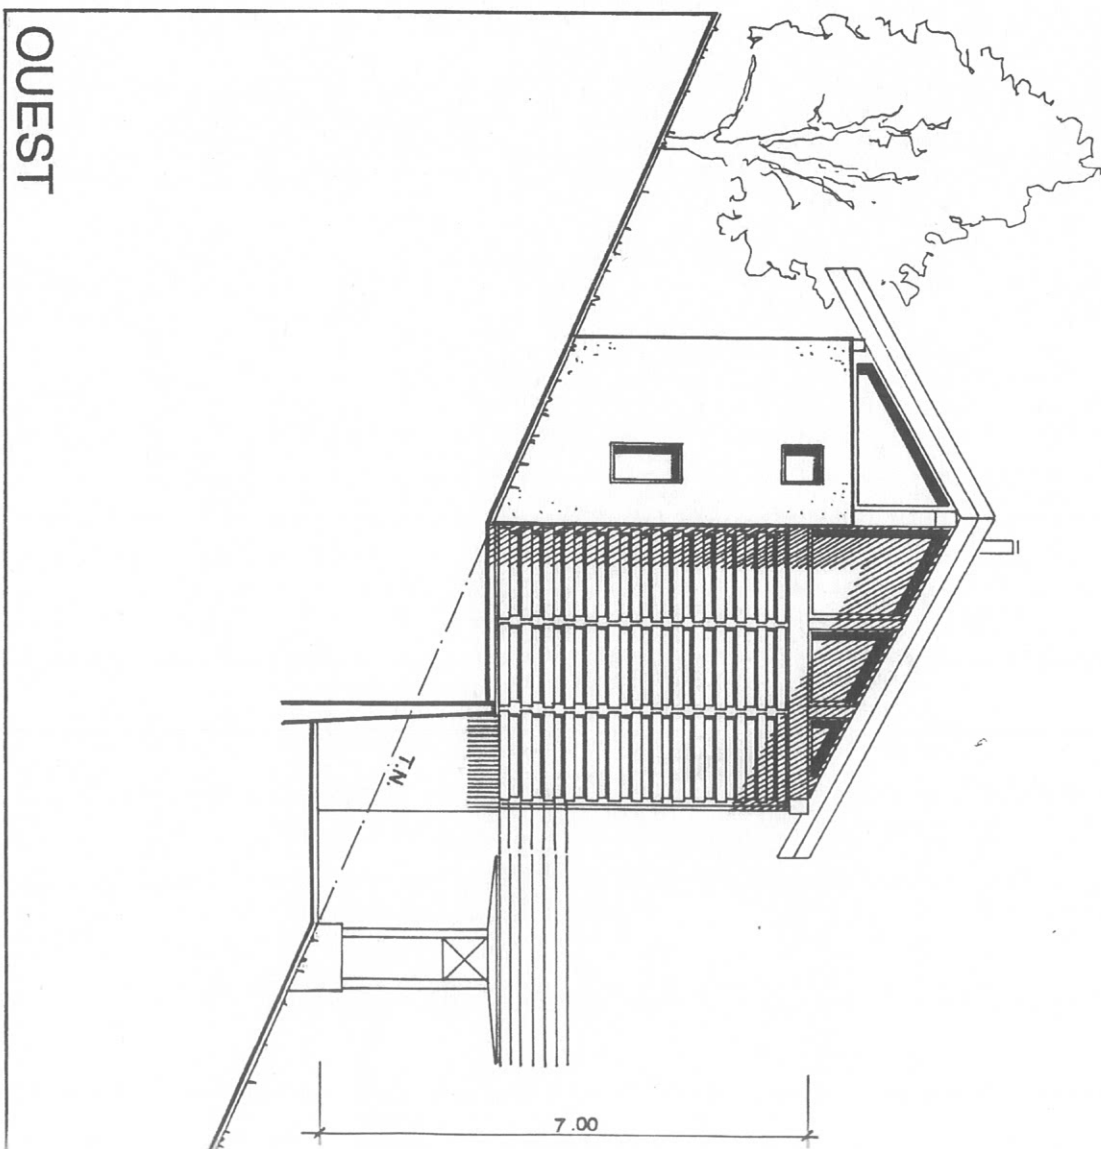

CONSTRUCTION D'UN CHALET

COMMUNE DE ST-LUC

PARCELLE 2062 FOLIO 7

ECH 1:100

ETAGE

- 1 CHAMBRE
- 2 BAIN
- 3 WC

REZ SUP

- 1 SEJOUR
- 2 CUISINE
- 3 WC
- 4 DOUCHE
- 5 TERRASSE