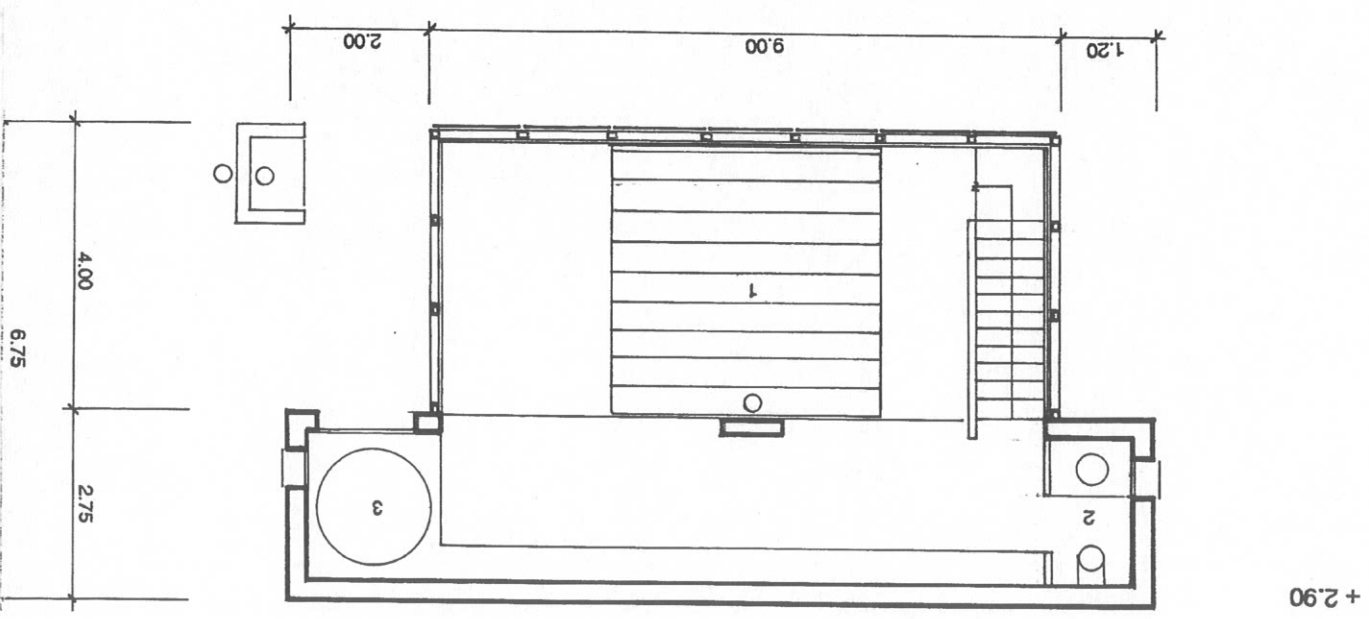

CONSTRUCTION D'UN CHALET

COMMUNE DE ST-LUC

PARCELLE 2062 FOLIO 7

ECH 1:100

ETAGE

- 1 CHAMBRE
- 2 BAIN
- 3 WC

REZ SUP

- 1 SEJOUR
- 2 CUISINE
- 3 WC
- 4 DOUCHE
- 5 TERRASSE